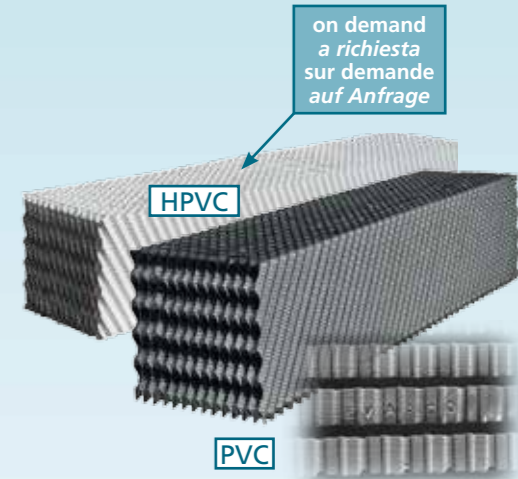

Bearings
Cuscinetti
Paliers
Wellenlager

Fan Shafts
Alberi Trasmissione
Arbres Ventilateurs
Lüfterwellen

Inlet Rings
Bocagli
Ouies d'Entrée d'Air
Lufteintrittsringe

Fan Housings
Coclee
Volutes Ventilateurs
Lüftergehäuse

Mechanical Seals for Pump
Tenute Meccaniche per Pompa
Garnitures Mécaniques pour
Pompe
Gleitringdichtung für Pumpe

Electric Water Level Control
Controllo Elettrico
di Livello
Contrôle de Niveau
d'Eau Electrique
Elektrische Wasser-
standsregelung

Float Valve & Ball Assembly
Valvola Galleggiante
Robinet d'Appoint
d'Eau à Flotteur
Schwimmventil

Access Doors
Portina Ispezione
Portes d'Accès
Wartungsluken

Low Water Cut Off
Controllo Minimo Livello
Contact de Niveau Bas
Trockenlaufschutz

on demand
a richiesta
sur demande
auf Anfrage

Counterflow Deck Fill
Pacco di Scambio
Surface d'Echange à Courants Croisés
Fullkörper

on demand
a richiesta
sur demande
auf Anfrage

PVC

HPVC

HPVC

PVC

Evapco Mr. GoodTower® Service Center