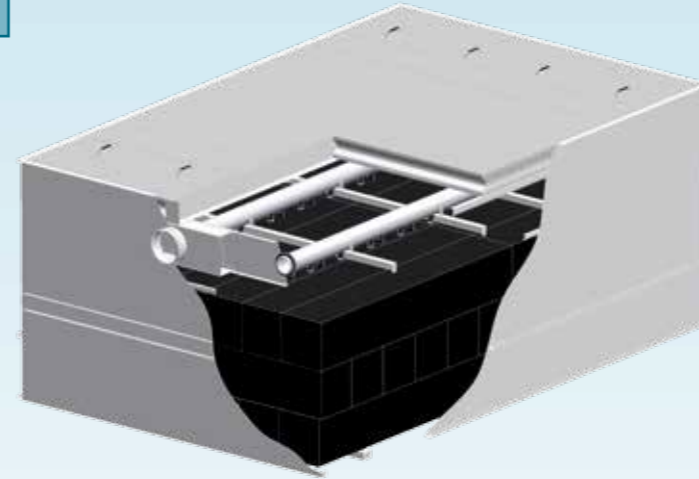

Mechanical Seals for Pump
Tenute Meccaniche per Pompa
Garnitures Mécaniques pour
Pompe
Gleitringdichtung für Pumpe

Electric Water Level Control
Controllo Elettrico
di Livello
Contrôle de Niveau
d'Eau Electrique
Elektrische Wasser-
standsregelung

Float Valve & Ball Assembly
Valvola Galleggiante
Robinet d'Appoint
d'Eau à Flotteur
Schwimmventil

Access Doors
Portina Ispezione
Portes d'Accès
Wartungsluken

Low Water Cut Off
Controllo Minimo Livello
Contact de Niveau Bas
Trockenlaufschutz

on demand
a richiesta
sur demande
auf Anfrage

Counterflow Deck Fill
Pacco di Scambio
Surface d'Echange à Courants Croisés
Fullkörper

on demand
a richiesta
sur demande
auf Anfrage

PVC

HPVC

HPVC

PVC

Evapco Mr. GoodTower® Service Center